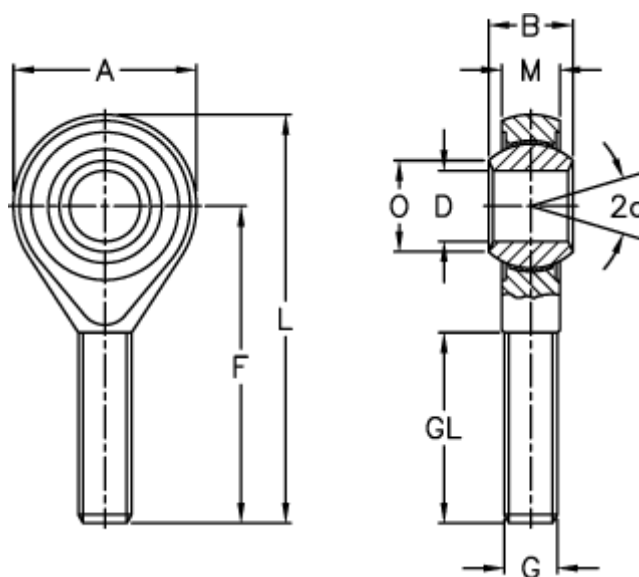

Varenummer: 03306016
 Beskrivelse: Fluro ledhoved GALOW 16
 Med venstregevind

Mål

A	= 42	L	= 87
a (grader)	= 15	M	= 15.00
B	= 21	O	= 19.3
D	= 16	Statisk belastning C0 (kN)	= 36.5
Dynamisk belastning C (kN)	= 7.0	Tilladelige o/min	= Ikke velegnet til rotation
F	= 66	Vægt (g)	= 189
g	= M16		
GL	= 40		